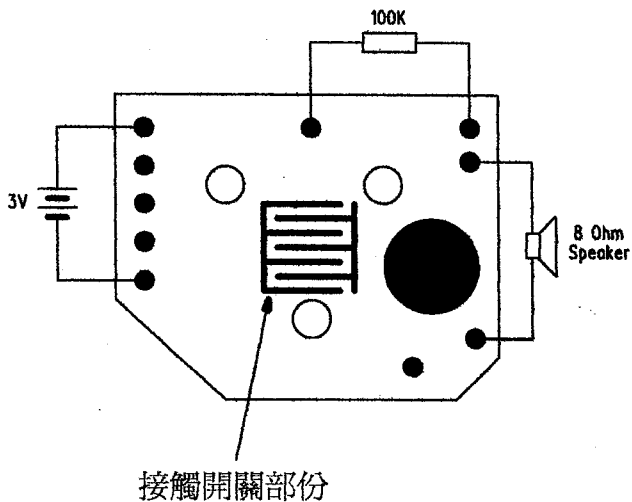

GT-COB06 老虎叫聲套件

接線圖

零件表

項目	數量
100K	1
8Ω/0.4W 喇叭	1
3V 電池架	1
電線	2
音響線路板	1