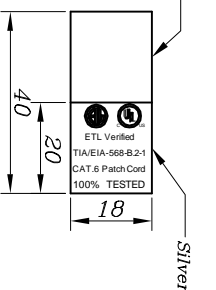

环保

Manufactured by

ARRANGE METHOD:

裁线与管理标准				裁线与管理标准			
序号 No.	规格 A	规格 B	规格 C	序号 No.	规格 A	规格 B	规格 C
1	300	/	/	19	13000		175
2	500	/	/	20	14000		180
3	1000	175	60	21	15000		205
4	1500		70	22	16000		210
5	2000		75	23	17000		215
6	2500		80	24	18000		220
7	3000	155	95	25	19000		225
8	3500		100	26	20000		235
9	4000		110	27	25000	120	265
10	5000		120	28	30000		315
11	6000		130	29	40000		365
12	7000		135	30	50000		415
13	7500	135	140	31	60000		465
14	8000		145	32	70000		515
15	9000		150	33	80000		565
16	10000		165	34	90000		615
17	11000		170	35	100000		665
18	12000	120	175	36			