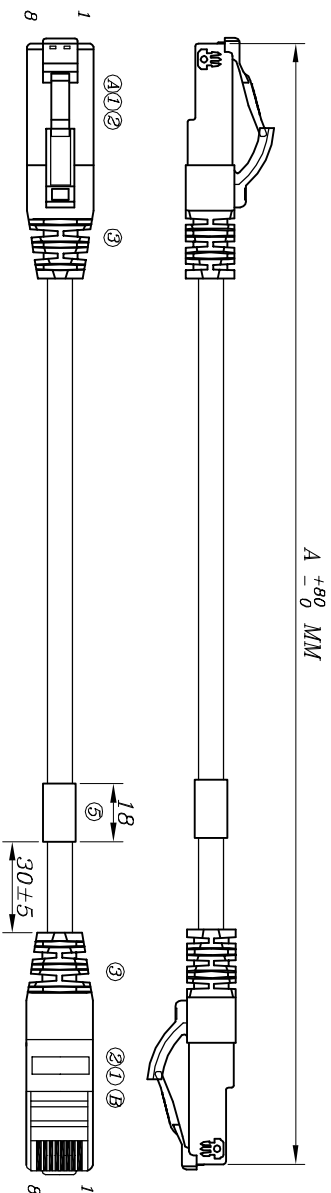

环保

Manufactured by

ARRANGE METHOD:

裁线与管理标准				裁线与管理标准			
序号 No.	规格 A	规格 B	规格 C	序号 No.	规格 A	规格 B	规格 C
1	300	/	/	19	13000		175
2	500	/	/	20	14000		180
3	1000	175	60	21	15000		205
4	1500		70	22	16000		210
5	2000		75	23	17000		215
6	2500		80	24	18000		220
7	3000	155	95	25	19000		225
8	3500		100	26	20000		235
9	4000		110	27	25000	120	265
10	5000		120	28	30000		315
11	6000		130	29	40000		365
12	7000		135	30	50000		415
13	7500	135	140	31	60000		465
14	8000		145	32	70000		515
15	9000		150	33	80000		565
16	10000		165	34	90000		615
17	11000		170	35	100000		665
18	12000	120	175	36			