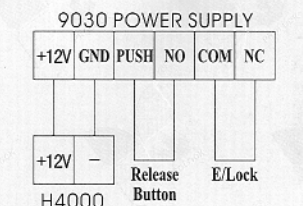

感應式密碼雙功能鍵盤
單獨使用或聯網上電腦控制兩款選擇
連接H4002可接32個門
系統最多可接256個門
可選中文軟件(H4001型)
可選考勤功能
可與停車場系統連接
及其它連成一卡通使用
重量: 0.2kg
呎吋(長闊高): 118 x 106 x 30mm

2160T

T型電插鎖(NC功能)

Key Specifications/Special Features:

- Door lock
- Fail safe electric bolt
- Adjustable ball type with CE approval
- 12VDC, work current 800mA
- Stand-by current 650mA
- Weight 0.6kg
- L:125mm, W:32mm, H:118mm