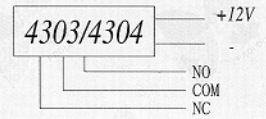

Key Specifications/Special Features:

- Door lock
- Fail secure electric strike with auto relock & monitoring (4303)
- Fail safe electric strike with auto relock & monitoring (4304)
- (4303) 12VDC, work current 250mA, stand by current 0mA
- (4304) 12VDC, work current 200mA, stand-by current 200mA
- Weight 0.4kg
- L: 150mm, W: 25mm, H: 33mm

4303: 通電開門, 斷電閉門
具有監測信號, 回鎖功能
鎖口為不銹鋼摺片
輸入電壓: 12VDC
工作電流: 250mA, 靜態電流: 0mA
重量: 0.4kg
呎吋(長闊高): 150 x 25 x 33mm

4304: 通電閉合, 斷電開啟
具有監測信號, 回鎖功能
鎖口為不銹鋼摺片
輸入電壓: 12VDC
工作電流: 200mA, 靜態電流: 200mA
重量: 0.4kg
呎吋(長闊高): 150 x 25 x 33mm